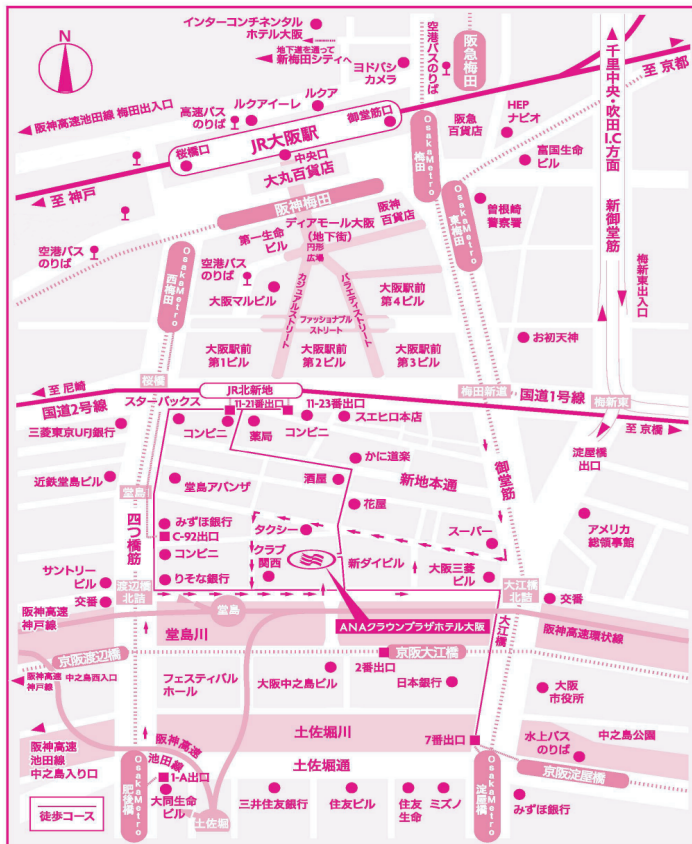

ホテルへのご案内

- JR東西線「北新地駅」11-21番、11-23番出口より徒歩約5分
- 大阪メトロ御堂筋線・京阪本線「淀屋橋」7番出口より徒歩約7分
- 大阪メトロ四つ橋線「西梅田駅」C-92出口・「肥後橋駅」1-A出口より徒歩約7分
- 京阪中之島線「大江橋駅」2番出口より徒歩約3分
- JR「大阪駅」及び各線「梅田駅」から徒歩10分～15分
- JR新幹線「新大阪駅」より車で約10分
- 伊丹空港より車で約30分(阪神高速池田線→「梅田」出口)
- 関西空港より車で約60分(阪神高速環状線→「土佐堀」出口)

ANAクラウンプラザホテル大阪

ANA
CROWNE PLAZA®
 ANIHOTEL
 OSAKA

〒530-0004 大阪市北区堂島浜1-3-1
 Tel 06-6347-1112 Fax 06-6348-9208
anacrowneplaza-osaka.jp

HOTEL LOCATION MAP

- 5-min. walk from Kitashinchi Sta. on the JR Tozai Line
- 7-min. walk from Yodoyabashi Sta. on the Keihan Main Line or OsakaMetro Midosuji Line
- 3-min. walk from Oebashi Sta. on the Keihan Nakanoshima Line
- 7-min. walk from Nishi-Umeda Sta. Higobashi Sta. on the OsakaMetro Line
- 10- to 15-min. walk from Osaka Sta. on the JR Line
- 10- to 15-min. walk from Umeda Sta. on Hanshin Railway, Hankyu Railway, or the subway Midosuji Line
- 10 minutes by car from Shin-Osaka Sta. on the JR Shinkansen (Bullet train)
- 30 minutes by car from Osaka International (Itami) Airport
- 60 minutes by car from Kansai International Airport