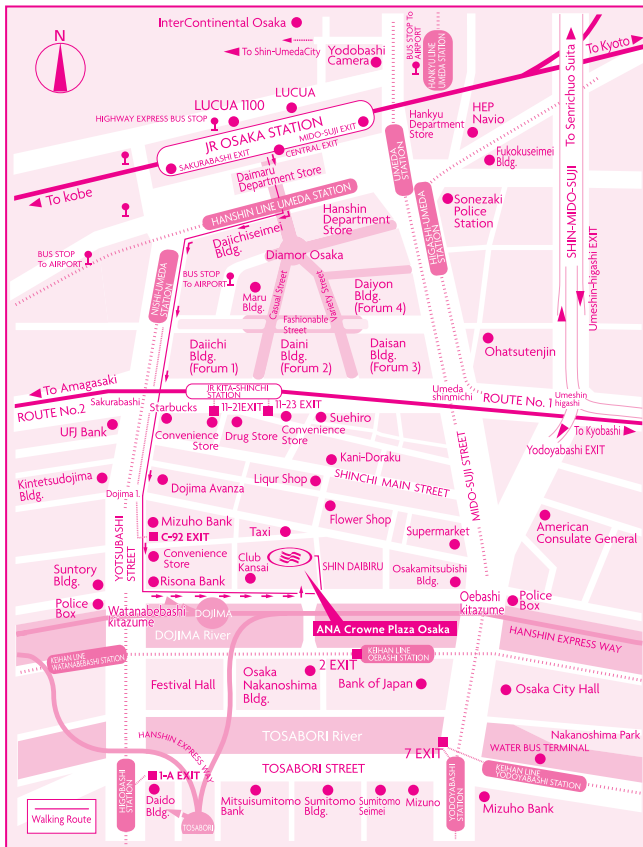

ホテルへのご案内

- JR東西線「北新地駅」11-21番、11-23番出口より徒歩約5分
- 大阪メトロ御堂筋線・京阪本線「淀屋橋」7番出口より徒歩約7分
- 大阪メトロ四つ橋線「西梅田駅」C-92出口・「肥後橋駅」1-A出口より徒歩約7分
- 京阪中之島線「大江橋駅」2番出口より徒歩約3分
- JR「大阪駅」及び各線「梅田駅」から徒歩10分～15分
- JR新幹線「新大阪駅」より車で約10分
- 伊丹空港より車で約30分(阪神高速池田線→「梅田」出口)
- 関西空港より車で約60分(阪神高速環状線→「土佐堀」出口)

ANAクラウンプラザホテル大阪

ANA
CROWNE PLAZA®
 ANIHOTEL
 OSAKA

〒530-0004 大阪市北区堂島浜1-3-1
 Tel 06-6347-1112 Fax 06-6348-9208
anacrowneplaza-osaka.jp

HOTEL LOCATION MAP

- 5-min. walk from Kitashinchi Sta. on the JR Tozai Line
- 7-min. walk from Yodoyabashi Sta. on the Keihan Main Line or OsakaMetro Midosuji Line
- 3-min. walk from Oebashi Sta. on the Keihan Nakanoshima Line
- 7-min. walk from Nishi-Umeda Sta. Higobashi Sta. on the OsakaMetro Line
- 10- to 15-min. walk from Osaka Sta. on the JR Line
- 10- to 15-min. walk from Umeda Sta. on Hanshin Railway, Hankyu Railway, or the subway Midosuji Line
- 10 minutes by car from Shin-Osaka Sta. on the JR Shinkansen (Bullet train)
- 30 minutes by car from Osaka International (Itami) Airport
- 60 minutes by car from Kansai International Airport